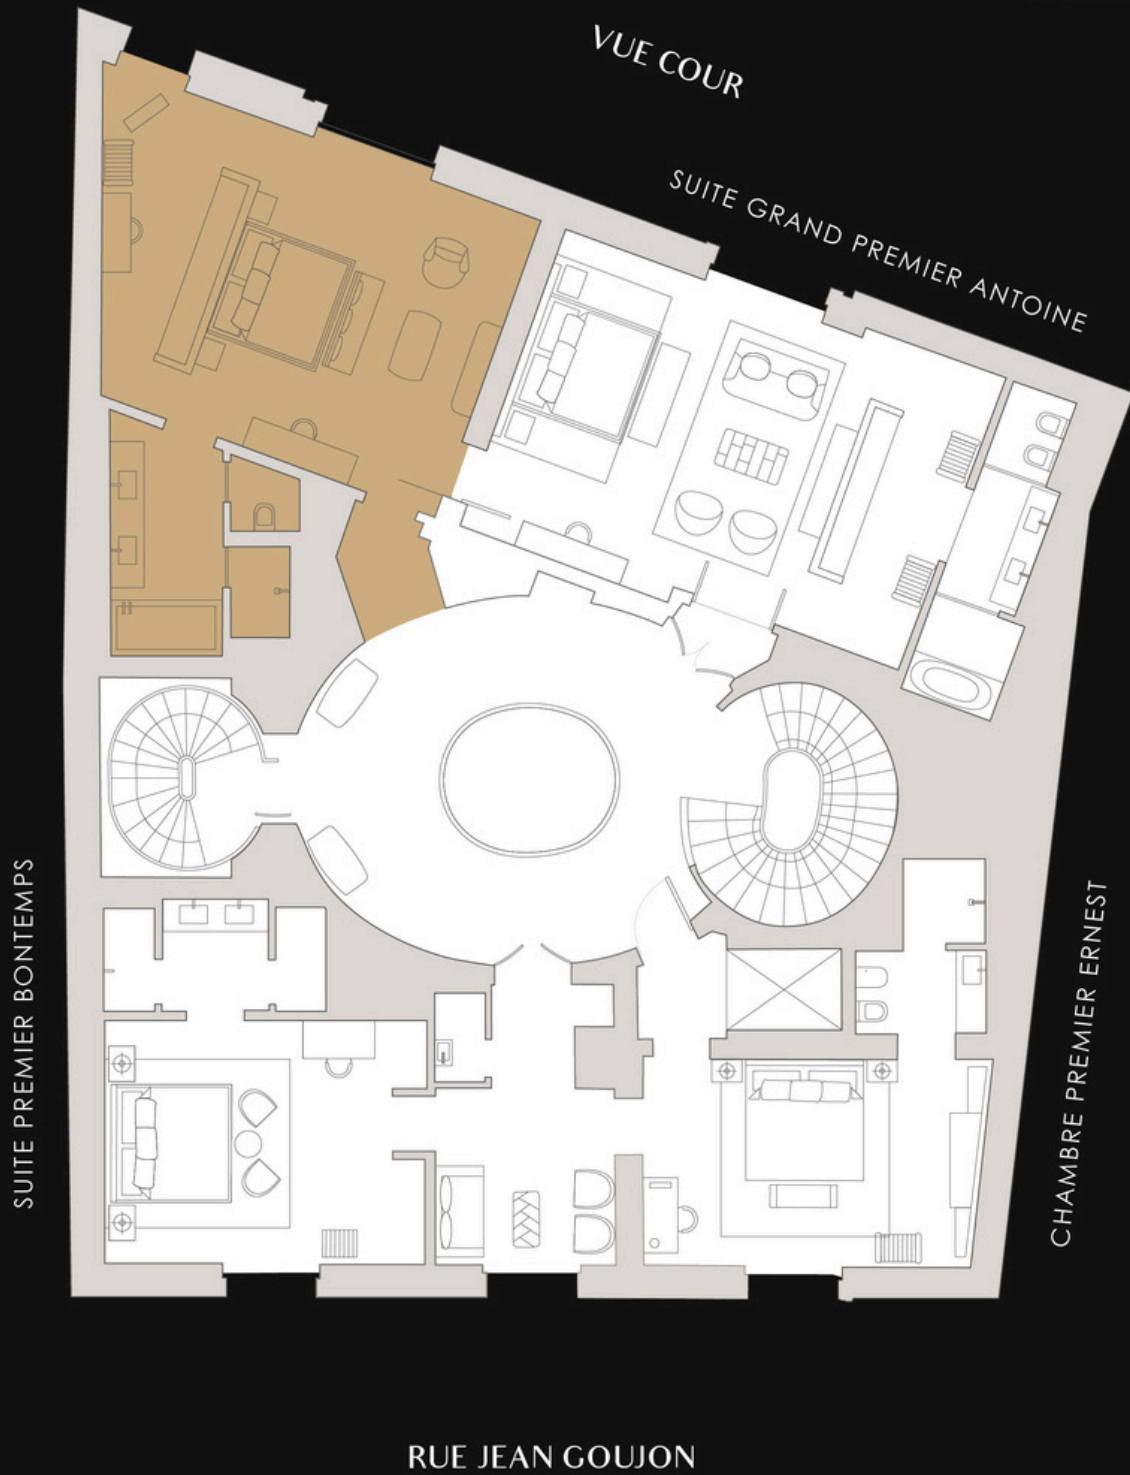

## Suite Grand Premier *Lescot*

Située au deuxième étage et surplombant la cour, la Suite Grand Premier Lescot possède un magnifique plafond en moulures et une élégante cheminée.

Cette luxueuse suite de 58 m<sup>2</sup> vous propose un voyage hors pair dans l'histoire parisienne, à quelques pas de la très chic avenue Montaigne.

Elle peut être connectée à la Suite Antoine pour créer un somptueux pied-à-terre de 116 m<sup>2</sup>.

# Lescot

Suite Grand Premier

2ÈME ÉTAGE

■ LESCOT

Suite Grand Premier

Nom	Étage	Superficie de la chambre (m2)	Communiquant avec
Chambre Louis	Entresol	31	/
Suite Signature Villeroy	1	115	/
Suite Premier Thimonnier	1	50	Chambre Premier Galant
Chambre Premier Galant	1	30	Suite Premier Thimonnier
Suite Grand Premier Lescot	2	58	Suite Grand Premier Antoine
Suite Grand Premier Antoine	2	58	Suite Grand Premier Lescot
Suite Premier Bontemps	2ème	50	Chambre Premier Ernest
Chambre Premier Ernest	2ème	30	Suite Premier Bontemps
Suite Signature Emyrée	3	110	/
Suite Premier Céleste	3	48	/
Chambre Premier Ardor	3	28	/