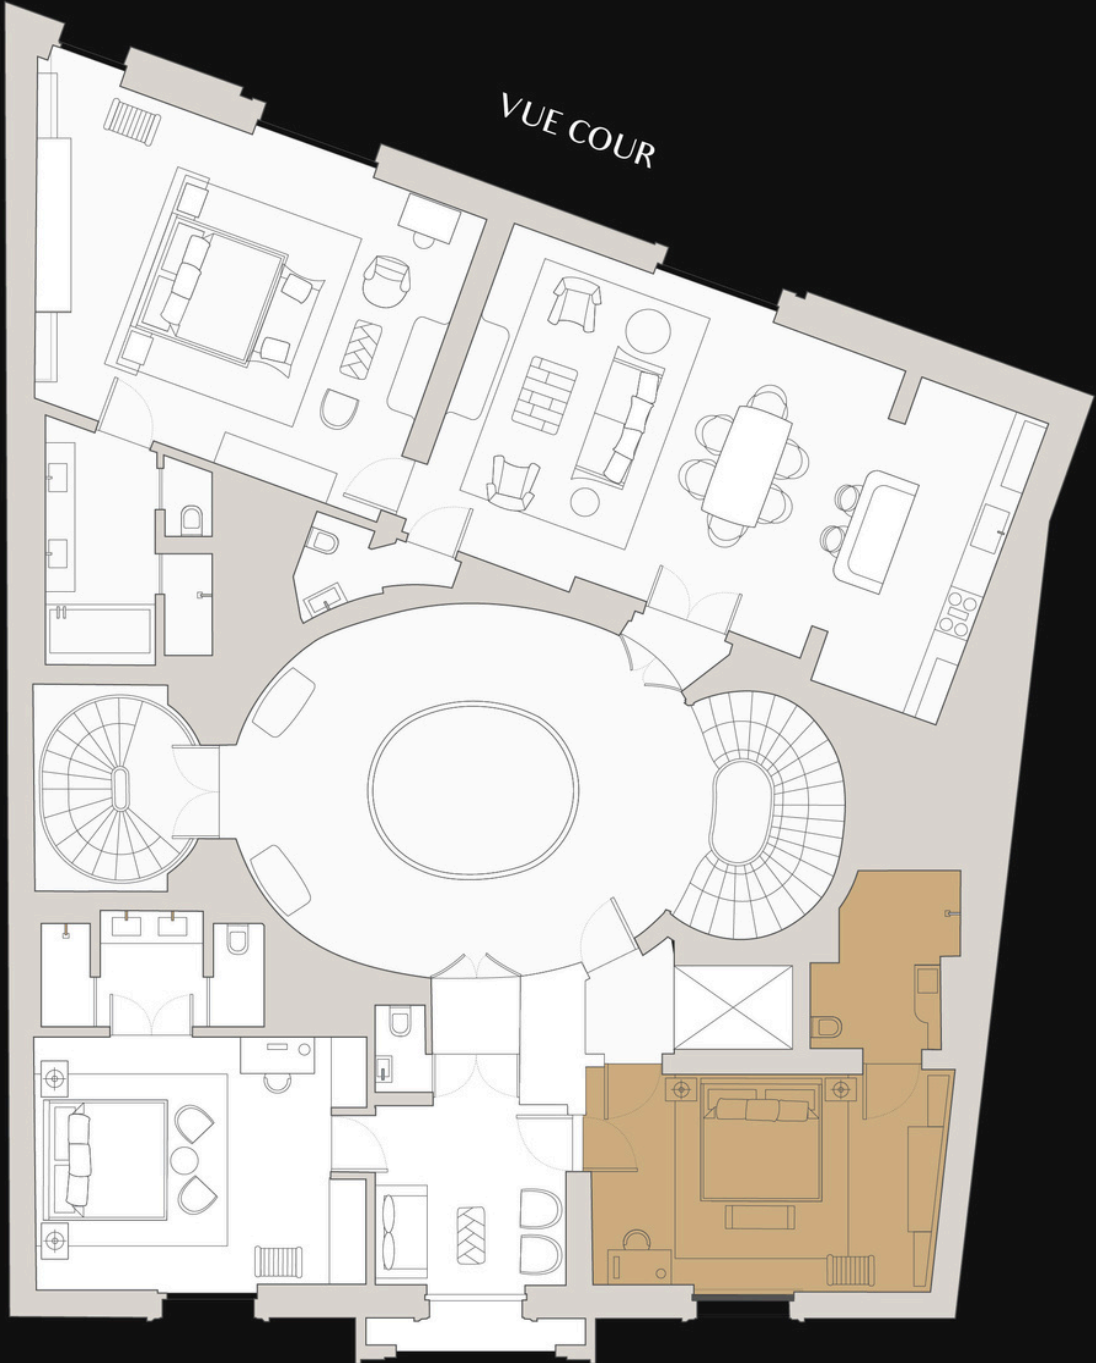

## Chambre Premier *Galant*

Située au premier étage, la Chambre Premier Galant vous offre une grande bouffée d'air et d'espace grâce à ses somptueux volumes.

Ses 30 m<sup>2</sup> donnant sur la rue Jean Goujon redéfinissent avec grâce l'idée du confort.

La Chambre Galant peut être connectée à la Suite Thimonnier pour créer une suite exceptionnelle de 80 m<sup>2</sup>.

# Galant

Chambre Premier

1ER ÉTAGE

APPARTEMENT VILLEROY

SUITE PREMIER THIMONNIER

VUE COUR

RUE JEAN GOUJON

 GALANT

Chambre Premier

Nom	Étage	Superficie (m2)	Communiquant avec
Chambre Louis	Entresol	31	/
Suite Signature Villeroy	1	115	/
Suite Premier Thimonnier	1	50	Chambre Premier Galant
Chambre Premier Galant	1	30	Suite Premier Thimonnier
Suite Grand Premier Lescot	2	58	Suite Grand Premier Antoine
Suite Grand Premier Antoine	2	58	Suite Grand Premier Lescot
Suite Premier Bontemps	2ème	50	Chambre Premier Ernest
Chambre Premier Ernest	2ème	30	Suite Premier Bontemps
Suite Signature Emprée	3	110	/
Suite Premier Céleste	3	48	/
Chambre Premier Ardor	3	28	/