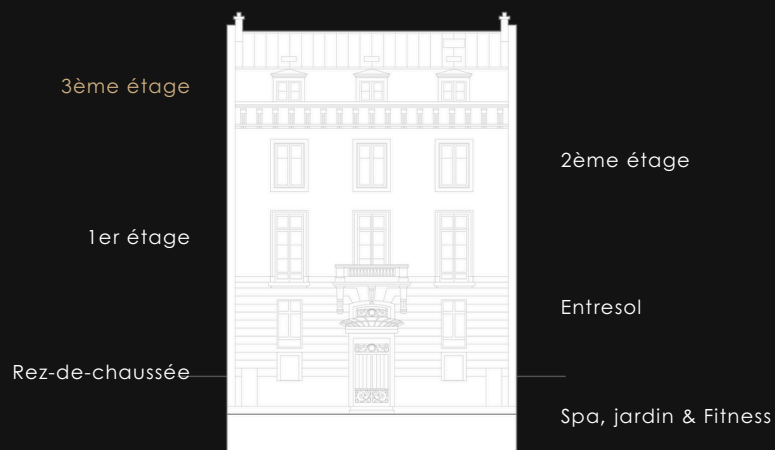

Nom	Étage	Superficie (m2)	Communiquant avec
Chambre Louis	Entresol	31	/
Suite Signature Villeroy	1	115	/
Suite Premier Thimonnier	1	50	Chambre Premier Galant
Chambre Premier Galant	1	30	Suite Premier Thimonnier
Suite Grand Premier Lescot	2	58	Suite Grand Premier Antoine
Suite Grand Premier Antoine	2	58	Suite Grand Premier Lescot
Suite Premier Bontemps	2ème	50	Chambre Premier Ernest
Chambre Premier Ernest	2ème	30	Suite Premier Bontemps
Suite Signature Emprée	3	110	/
Suite Premier Céleste	3	48	/
Chambre Premier Ardor	3	28	/