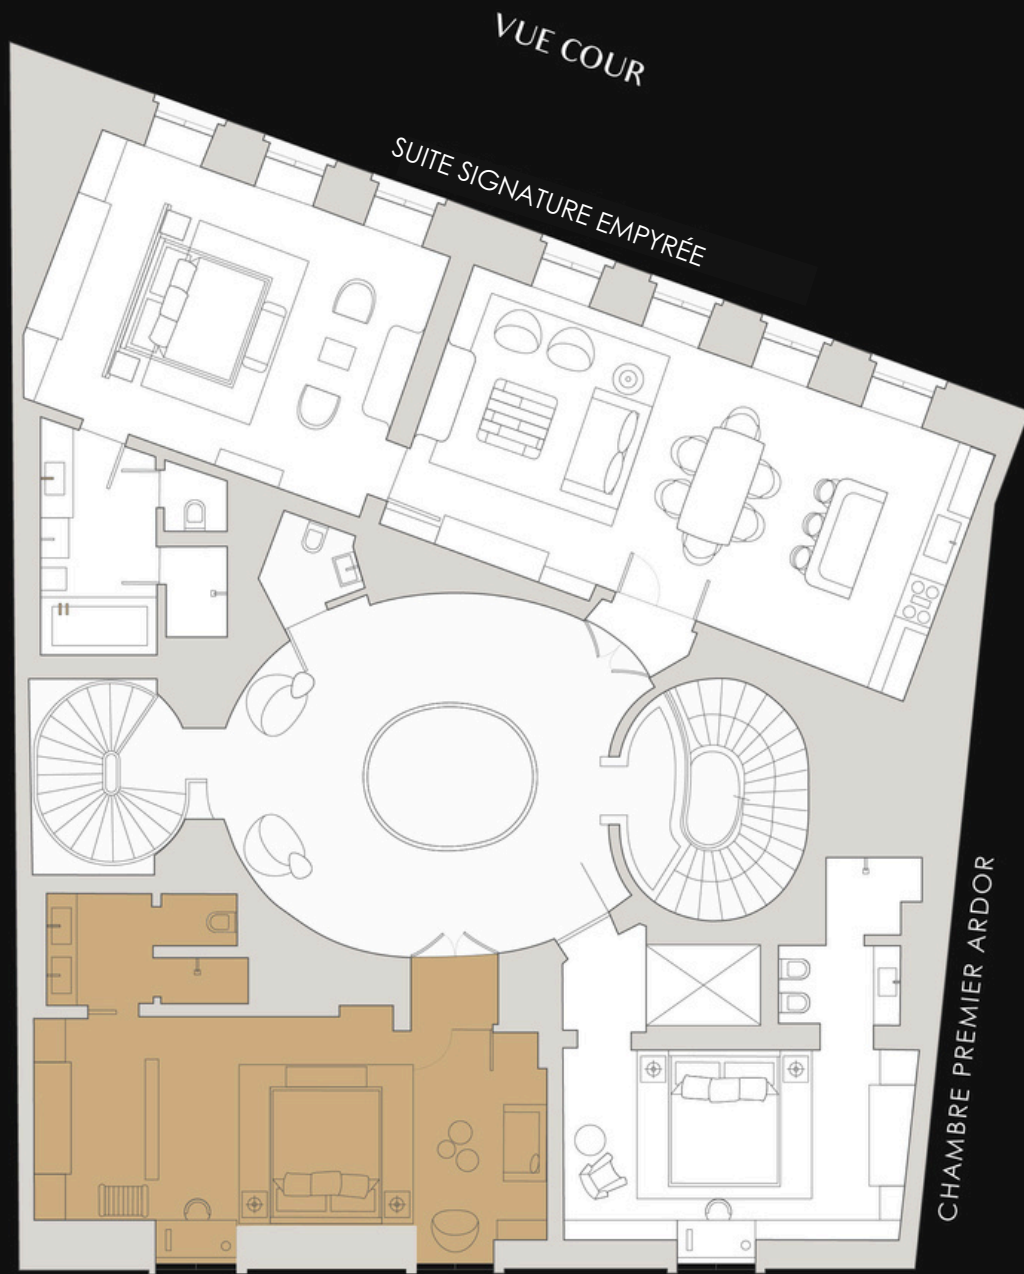

MAISON VILLEROY  
PARIS

UN LIEU RIEN QU'À VOUS  
*Suite Premier Céleste*

Nichée au troisième et dernier étage, la Suite Premier Céleste est la plus intimiste de toutes nos résidences.

Son plafond caractéristique crée une atmosphère raffinée et confidentielle. Dans cette suite de 48 m<sup>2</sup> avec vue sur la rue Jean Goujon, chaque détail a été pensé avec le plus grand soin pour vous garantir un confort ultime.

L'ensemble de l'étage peut être privatisé pour créer un magnifique refuge parisien de 225 m<sup>2</sup>.

# Céleste

Suite Premier

3ÈME ÉTAGE

RUE JEAN GOUJON

Nom	Étage	Superficie (m2)	Communiquant avec
Chambre Louis	Entresol	31	/
Suite Signature Villeroy	1	115	/
Suite Premier Thimonnier	1	50	Chambre Premier Galant
Chambre Premier Galant	1	30	Suite Premier Thimonnier
Suite Grand Premier Lescot	2	58	Suite Grand Premier Antoine
Suite Grand Premier Antoine	2	58	Suite Grand Premier Lescot
Suite Premier Bontemps	2ème	50	Chambre Premier Ernest
Chambre Premier Ernest	2ème	30	Suite Premier Bontemps
Suite Signature Emprée	3	110	/
Suite Premier Céleste	3	48	/
Chambre Premier Ardor	3	28	/