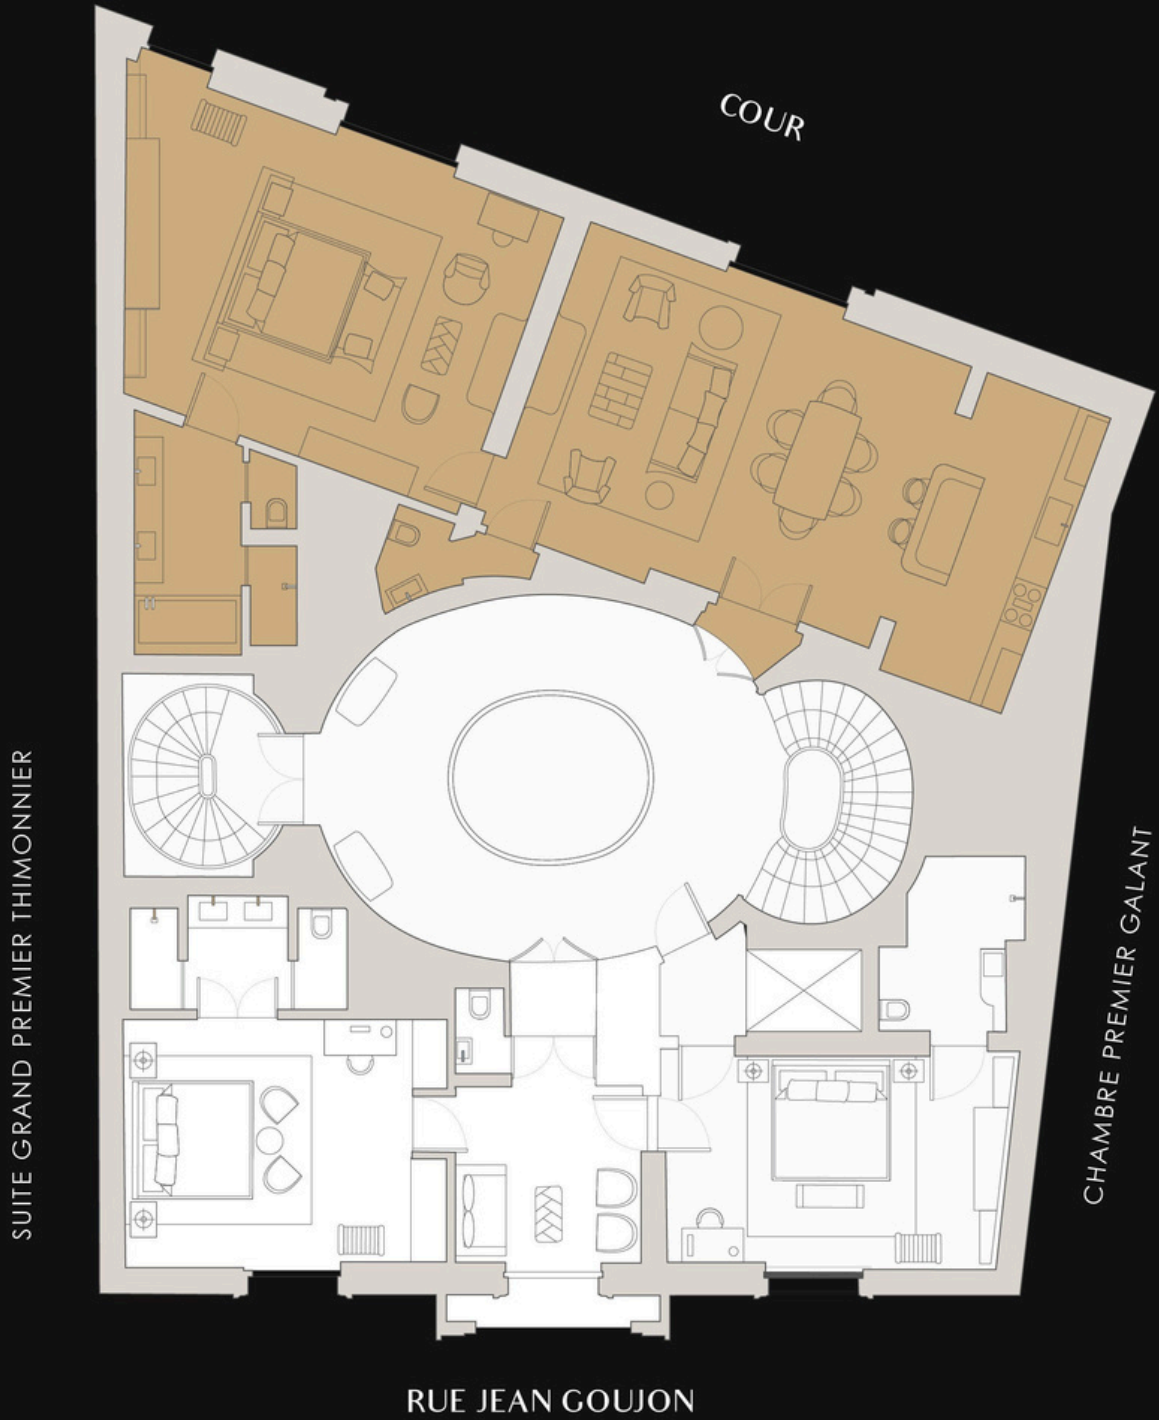

MAISON VILLEROY

PARIS

VOTRE PIED-À-TERRE À PARIS

Suite Signature *Villeroy*

110 m² de bonheur et de raffinement. Situé au premier étage de la maison, la suite signature Villeroy est la résidence idéale pour un séjour prolongé dans la ville lumière.

Des œuvres d'art sélectionnées avec soin et un mobilier Promemoria dessiné sur mesure mettent en valeur sa belle hauteur sous plafond, son élégant salon et sachambre à coucher spacieuse. Pour votre tranquillité, il surplombe une cour paisible.

Dans sa vaste cuisine ouverte sur une généreuse salle à manger, un chef privé pourra vous façonner une escapade gourmande à tout moment de la journée.

Villeroy
Suite Signature

1ER ÉTAGE

Nom	Étage	Superficie (m2)	Communiquant avec
Chambre Louis	Entresol	31	/
Suite Signature Villeroy	1	115	/
Suite Premier Thimonnier	1	50	Chambre Premier Galant
Chambre Premier Galant	1	30	Suite Premier Thimonnier
Suite Grand Premier Lescot	2	58	Suite Grand Premier Antoine
Suite Grand Premier Antoine	2	58	Suite Grand Premier Lescot
Suite Premier Bontemps	2ème	50	Chambre Premier Ernest
Chambre Premier Ernest	2ème	30	Suite Premier Bontemps
Suite Signature Emprée	3	110	/
Suite Premier Céleste	3	48	/
Chambre Premier Ardor	3	28	/