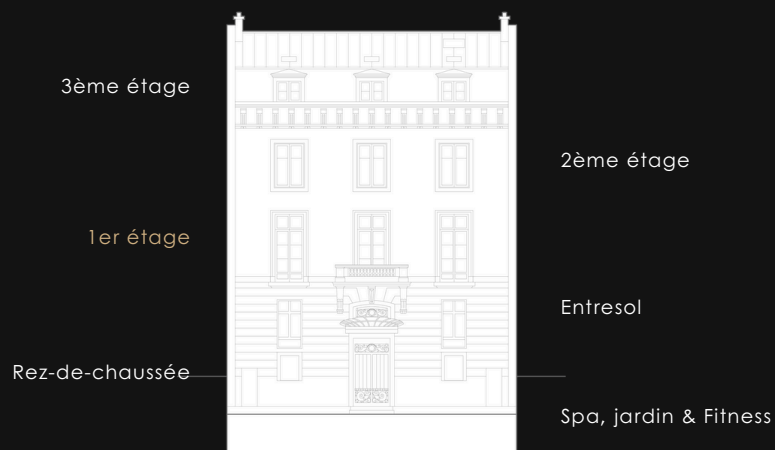

Nom	Étage	Superficie (m2)	Communiquant avec
Chambre Louis	Entresol	31	/
Suite Signature Villeroy	1	115	/
Suite Premier Thimonnier	1	50	Chambre Premier Galant
Chambre Premier Galant	1	30	Suite Premier Thimonnier
Suite Grand Premier Lescot	2	58	Suite Grand Premier Antoine
Suite Grand Premier Antoine	2	58	Suite Grand Premier Lescot
Suite Premier Bontemps	2ème	50	Chambre Premier Ernest
Chambre Premier Ernest	2ème	30	Suite Premier Bontemps
Suite Signature Emprée	3	110	/
Suite Premier Céleste	3	48	/
Chambre Premier Ardor	3	28	/