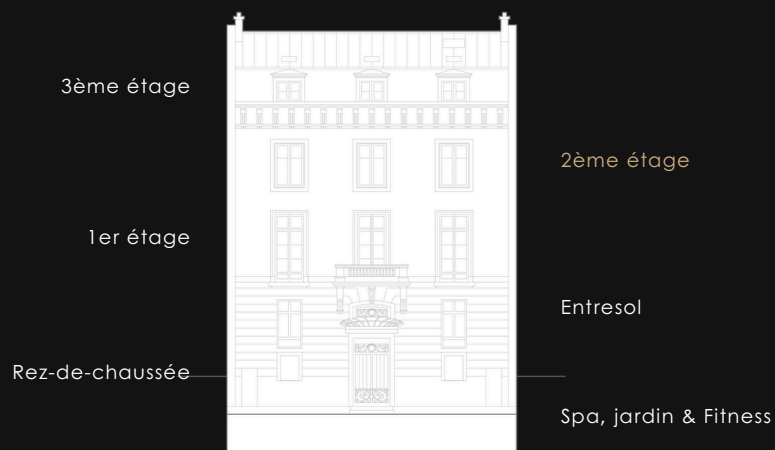

Nom	Étage	Superficie (m2)	Communiquant avec
Chambre Louis	Entresol	31	/
Suite Signature Villeroy	1	115	/
Suite Premier Thimonnier	1	50	Chambre Premier Galant
Chambre Premier Galant	1	30	Suite Premier Thimonnier
Suite Grand Premier Lescot	2	58	Suite Grand Premier Antoine
Suite Grand Premier Antoine	2	58	Suite Grand Premier Lescot
Suite Premier Bontemps	2ème	50	Chambre Premier Ernest
Chambre Premier Ernest	2ème	30	Suite Premier Bontemps
Suite Signature Emprée	3	110	/
Suite Premier Céleste	3	48	/
Chambre Premier Ardor	3	28	/