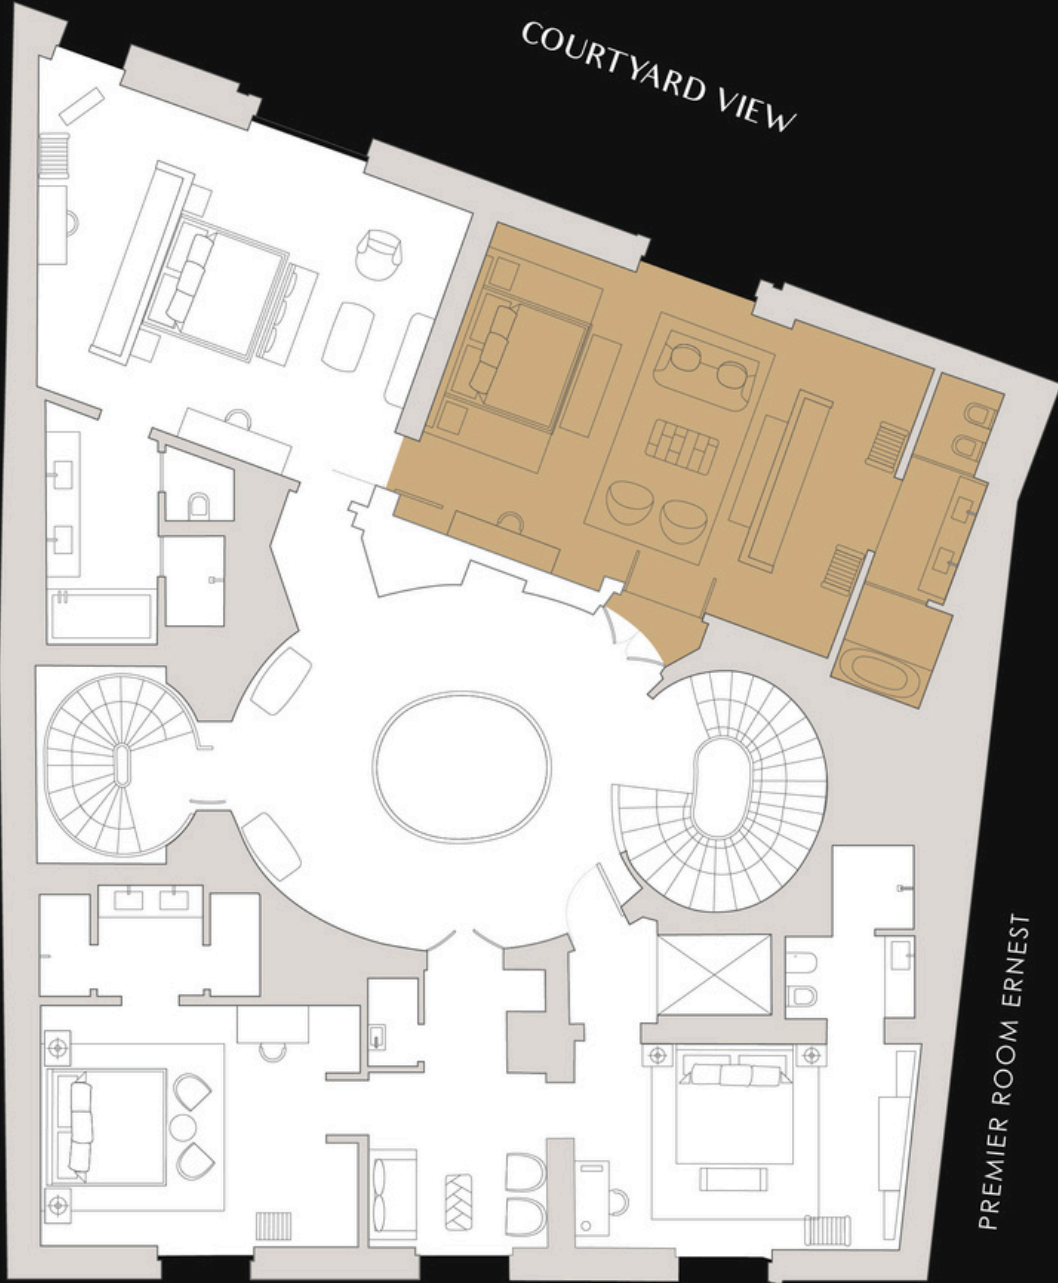

MAISON VILLEROY
PARIS

VOTRE RÉSIDENCE PRIVÉE
Suite Grand Premier *Antoine*

Si vous êtes adepte des beaux volumes, la Suite Grand Premier Antoine sera votre lieu d'élection.

Située au deuxième étage avec vue sur une cour paisible, cette résidence de 58 m² à la salle de bains princière allie grandeur et tranquillité.

Elle peut être connectée à la Suite Lescot pour créer un somptueux pied-à-terre parisien de 116 m².

Antoine

Grand Premier Suite

SECOND FLOOR

GRAND PREMIER SUITE LESCOT

PREMIER SUITE BONTEMPS

PREMIER ROOM ERNEST

RUE JEAN GOUJON

Nom	Étage	Superficie (m2)	Communiquant avec
Chambre Louis	Entresol	31	/
Suite Signature Villeroy	1	115	/
Suite Premier Thimonnier	1	50	Chambre Premier Galant
Chambre Premier Galant	1	30	Suite Premier Thimonnier
Suite Grand Premier Lescot	2	58	Suite Grand Premier Antoine
Suite Grand Premier Antoine	2	58	Suite Grand Premier Lescot
Suite Premier Bontemps	2ème	50	Chambre Premier Ernest
Chambre Premier Ernest	2ème	30	Suite Premier Bontemps
Suite Signature Emprée	3	110	/
Suite Premier Céleste	3	48	/
Chambre Premier Ardor	3	28	/