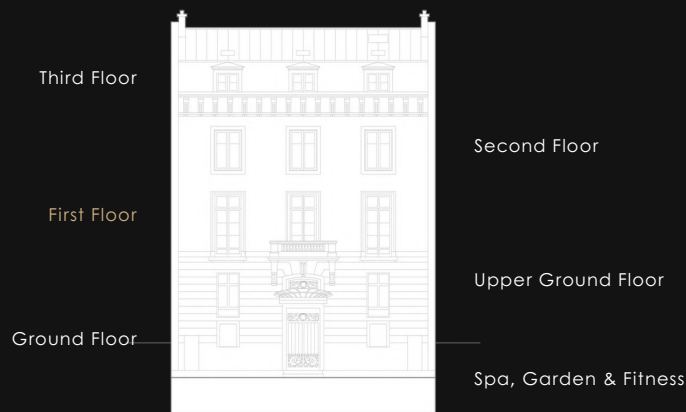

FIRST FLOOR

APPARTMENT VILLEROY

COURTYARD VIEW

ROOM GALANT

RUE JEAN GOUJON

Room name	Floor	Room Size (sq.m.)	Room Size (sq.ft.)	Connecting to
Premier Room Louis	Upper Ground Floor	31	330	/
Apartment Villeroy	1	115	1,240	/
Premier Suite Thimonnier	1	50	540	Premier Room Galant
Premier Room Galant	1	30	320	Premier Suite Thimonnier
Grand Premier Suite Lescot	2	58	630	Grand Premier Suite Antoine
Grand Premier Suite Antoine	2	58	540	Grand Premier Suite Lescot
Premier Suite Bontemps	2	50	320	Premier Room Ernest
Premier Room Ernest	2	30	630	Premier Suite Bontemps
Apartment Empyrée	3	110	1,190	/
Premier Suite Céleste	3	48	520	/
Premier Room Ardor	3	28	300	/