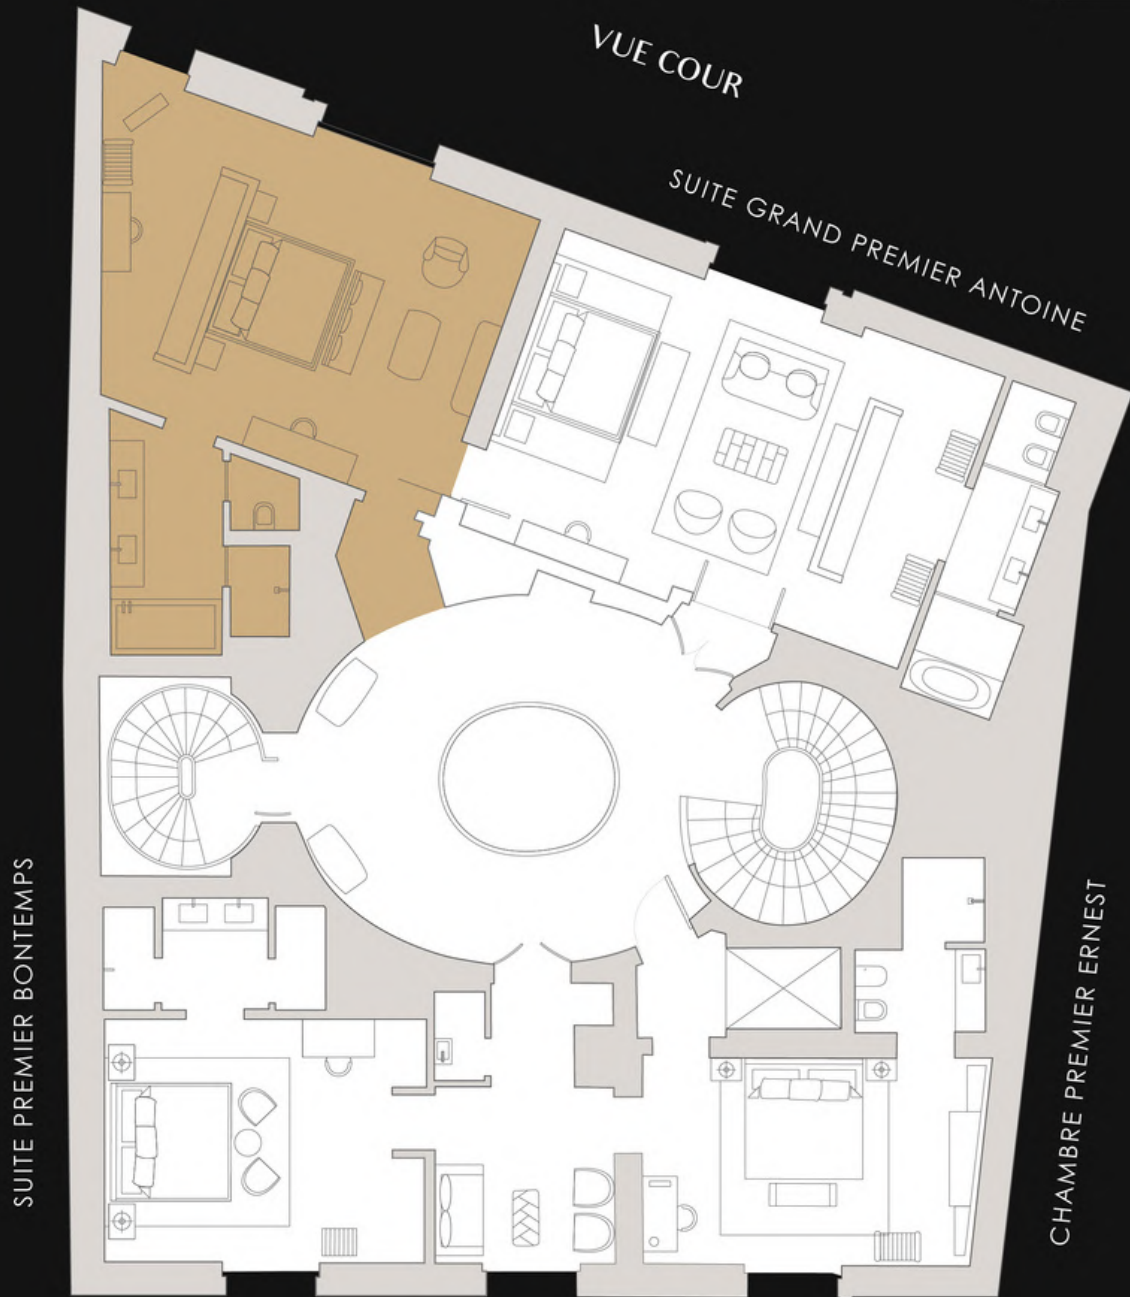

## Suite Grand Premier *Lescot*

Située au deuxième étage et surplombant la cour, la Suite Grand Premier Lescot possède un magnifique plafond en moulures et une élégante cheminée.

Cette luxueuse suite de 58 m<sup>2</sup> vous propose un voyage hors pair dans l'histoire parisienne, à quelques pas de la très chic avenue Montaigne.

Elle peut être connectée à la Suite Antoine pour créer un somptueux pied-à-terre de 116 m<sup>2</sup>.

# Lescot

Suite Grand Premier

2ÈME ÉTAGE

RUE JEAN GOUJON

■ LESCOT

Suite Grand Premier

Nom	Étage	Superficie de la chambre (m <sup>2</sup> )	Communiquant avec
Chambre Louis	Entresol	31	/
Appartement Villeroy	1	115	/
Suite Premier Thimonnier	1	50	Chambre Premier Galant
Chambre Premier Galant	1	30	Suite Premier Thimonnier
Suite Grand Premier Lescot	2	58	Suite Grand Premier Antoine
Suite Grand Premier Antoine	2	58	Suite Grand Premier Lescot
Suite Premier Bontemps	2ème	50	Chambre Premier Ernest
Chambre Premier Ernest	2ème	30	Suite Premier Bontemps
Appartement Empyrée	3	110	/
Suite Premier Céleste	3	48	/
Chambre Premier Ardor	3	28	/