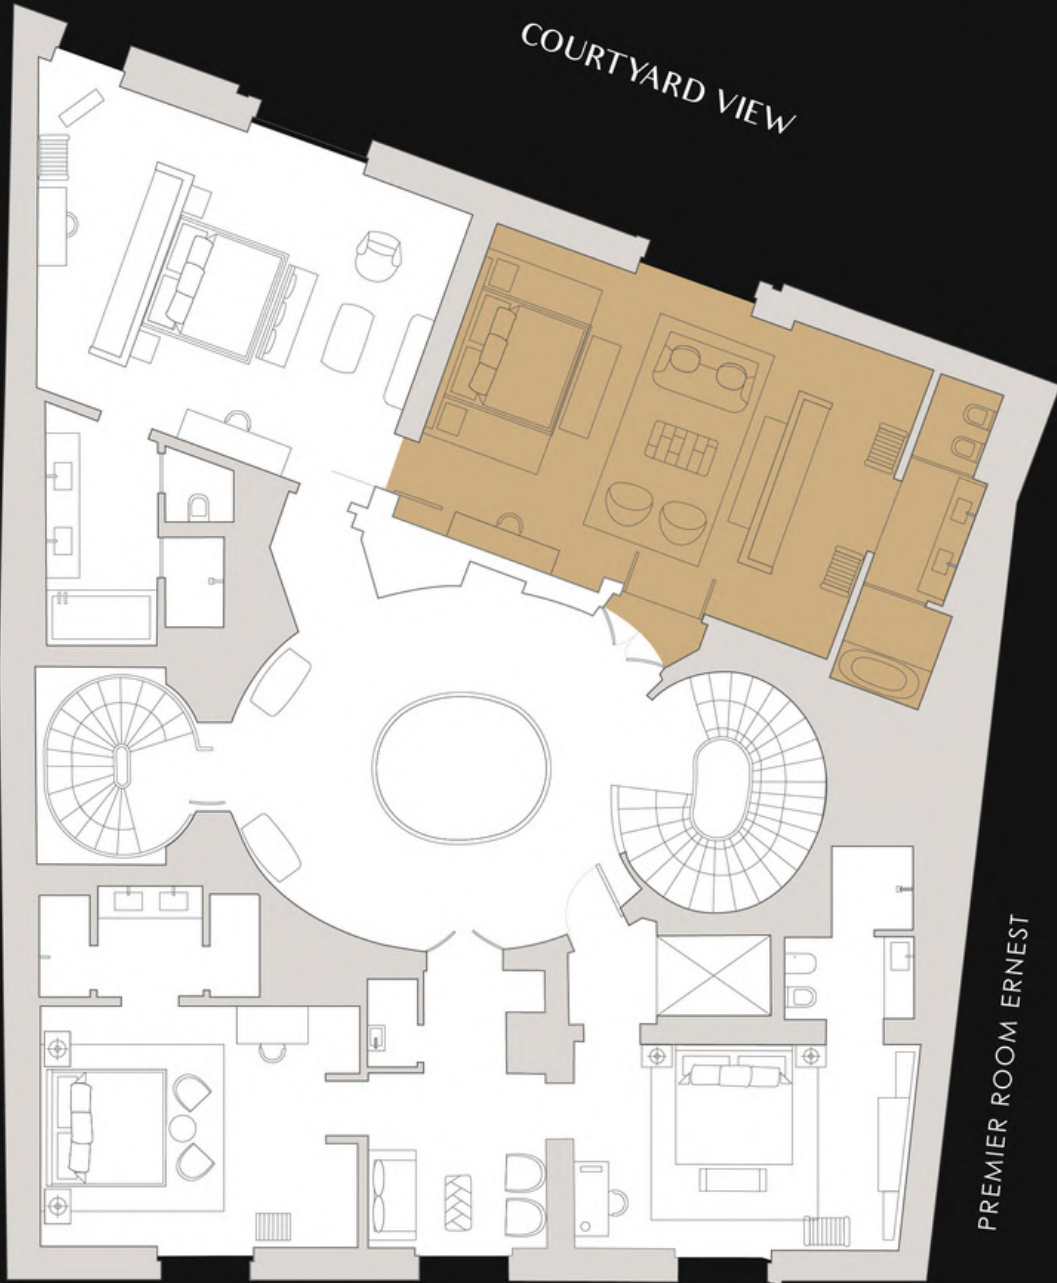

MAISON VILLEROY

VOTRE RÉSIDENCE PRIVÉE

Suite Grand Premier *Antoine*

Si vous êtes adepte des beaux volumes, la Suite Grand Premier Antoine sera votre lieu d'élection.

Située au deuxième étage avec vue sur une cour paisible, cette résidence de 58 m² à la salle de bains princière allie grandeur et tranquillité.

Elle peut être connectée à la Suite Lescot pour créer un somptueux pied-à-terre parisien de 116 m².

Antoine

Grand Premier Suite

SECOND FLOOR

GRAND PREMIER SUITE LESCOT

PREMIER SUITE BONTEMPS

PREMIER ROOM ERNEST

RUE JEAN GOUJON

Nom	Étage	Superficie (m2)	Communiquant avec
Chambre Louis	Entresol	31	/
Appartement Villeroy	1	115	/
Suite Premier Thimonnier	1	50	Chambre Premier Galant
Chambre Premier Galant	1	30	Suite Premier Thimonnier
Suite Grand Premier Lescot	2	58	Suite Grand Premier Antoine
Suite Grand Premier Antoine	2	58	Suite Grand Premier Lescot
Suite Premier Bontemps	2ème	50	Chambre Premier Ernest
Chambre Premier Ernest	2ème	30	Suite Premier Bontemps
Appartement Empyrée	3	110	/
Suite Premier Céleste	3	48	/
Chambre Premier Ardor	3	28	/