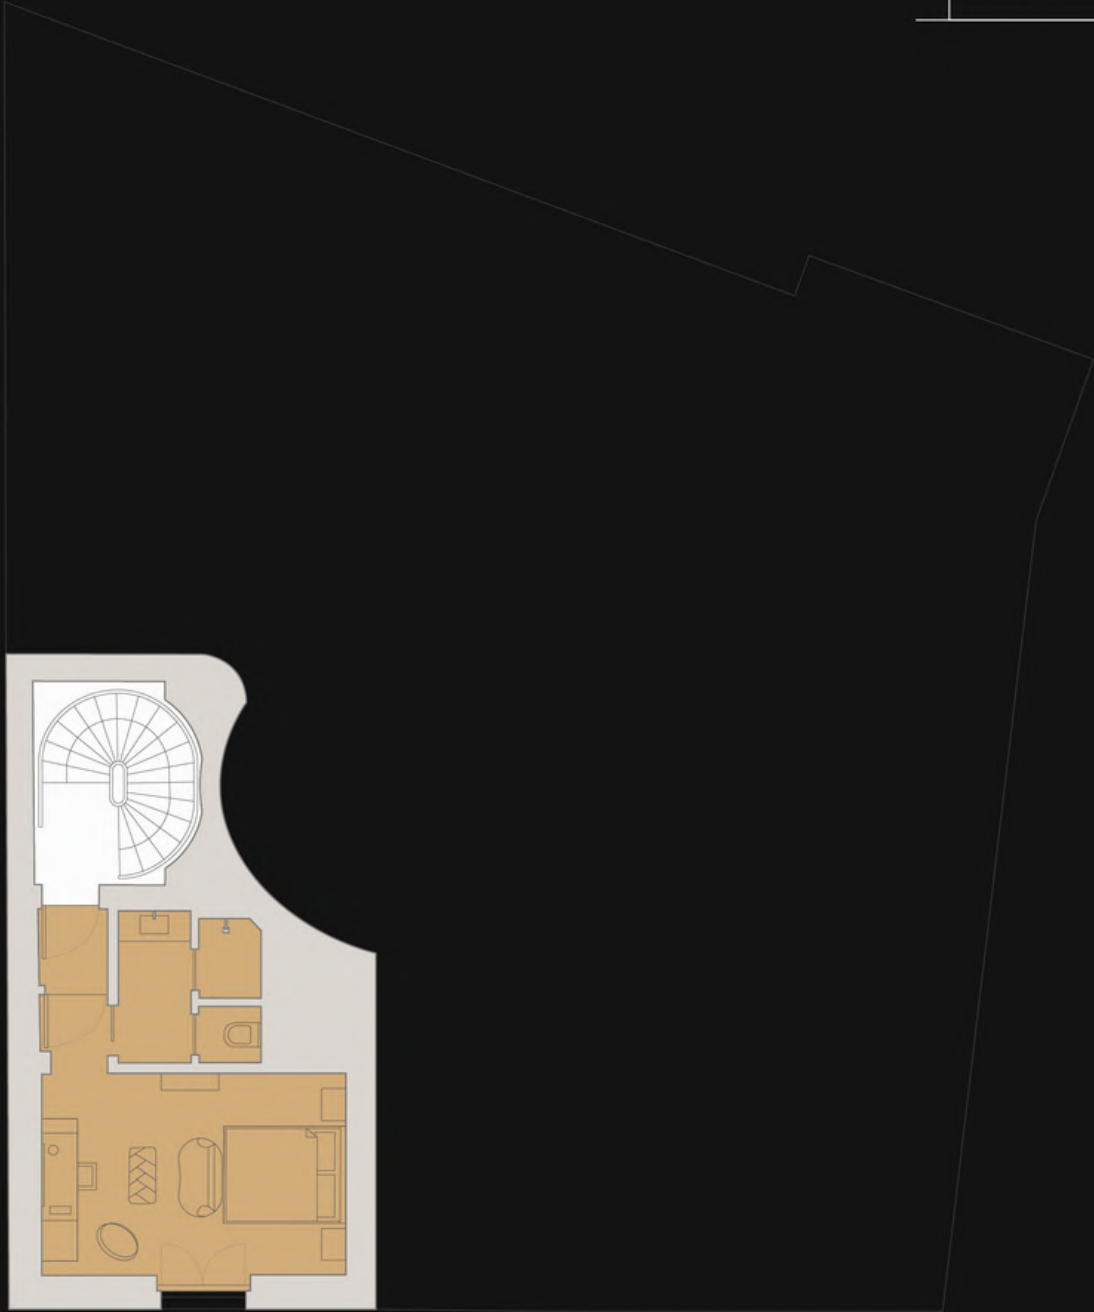

MAISON VILLEROY

VOTRE COCON SECRET

Chambre Premier *Louis*

Accessible par une entrée discrète à l'entresol, la Chambre Premier Louis vous enchantera par son atmosphère apaisante. 31 m² de délicatesse et de charme dans l'un des secrets les mieux gardés de Paris.

Surplombant la rue Jean Goujon, la Chambre Louis est le refuge parfait après une journée trépidante dans la capitale.

Louis

Chambre Premier

ENTRESOL

■ LOUIS

Chambre Premier

Nom	Étage	Superficie (m2)	Communiquant avec
Chambre Louis	Entresol	31	/
Appartement Villeroy	1	115	/
Suite Premier Thimonnier	1	50	Chambre Premier Galant
Chambre Premier Galant	1	30	Suite Premier Thimonnier
Suite Grand Premier Lescot	2	58	Suite Grand Premier Antoine
Suite Grand Premier Antoine	2	58	Suite Grand Premier Lescot
Suite Premier Bontemps	2ème	50	Chambre Premier Ernest
Chambre Premier Ernest	2ème	30	Suite Premier Bontemps
Appartement Empyrée	3	110	/
Suite Premier Céleste	3	48	/
Chambre Premier Ardor	3	28	/