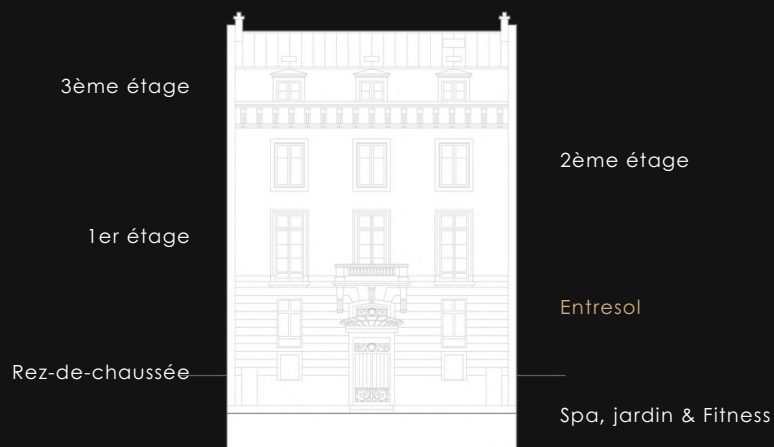

MAISON VILLEROY

VOTRE COCON SECRET

Chambre Premier *Louis*

Accessible par une entrée discrète à l'entresol, la Chambre Premier Louis vous enchantera par son atmosphère apaisante. 31 m² de délicatesse et de charme dans l'un des secrets les mieux gardés de Paris.

Surplombant la rue Jean Goujon, la Chambre Louis est le refuge parfait après une journée trépidante dans la capitale.

Louis

Chambre Premier

ENTRESOL

■ LOUIS

Chambre Premier

Nom	Étage	Superficie (m2)	Communiquant avec
Chambre Louis	Entresol	31	/
Appartement Villeroy	1	115	/
Suite Premier Thimonnier	1	50	Chambre Premier Galant
Chambre Premier Galant	1	30	Suite Premier Thimonnier
Suite Grand Premier Lescot	2	58	Suite Grand Premier Antoine
Suite Grand Premier Antoine	2	58	Suite Grand Premier Lescot
Suite Premier Bontemps	2ème	50	Chambre Premier Ernest
Chambre Premier Ernest	2ème	30	Suite Premier Bontemps
Appartement Empyrée	3	110	/
Suite Premier Céleste	3	48	/
Chambre Premier Ardor	3	28	/