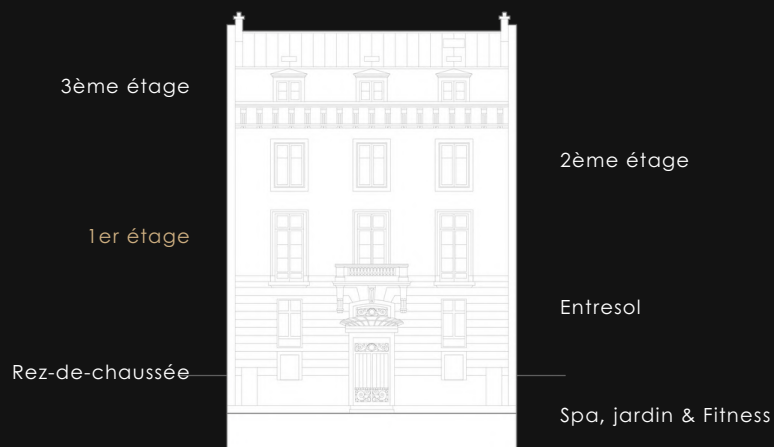

MAISON VILLEROY

VOTRE HAVRE COZY

Chambre Premier *Galant*

Située au premier étage, la Chambre Premier Galant vous offre une grande bouffée d'air et d'espace grâce à ses somptueux volumes.

Ses 30 m² donnant sur la rue Jean Goujon redéfinissent avec grâce l'idée du confort.

La Chambre Galant peut être connectée à la Suite Thimonnier pour créer une suite exceptionnelle de 80 m².

Galant

Chambre Premier

1ER ÉTAGE

APPARTEMENT VILLEROY

SUITE PREMIER THIMONNIER

VUE COUR

RUE JEAN GOUJON

 GALANT

Chambre Premier

Nom	Étage	Superficie (m2)	Communiquant avec
Chambre Louis	Entresol	31	/
Appartement Villeroy	1	115	/
Suite Premier Thimonnier	1	50	Chambre Premier Galant
Chambre Premier Galant	1	30	Suite Premier Thimonnier
Suite Grand Premier Lescot	2	58	Suite Grand Premier Antoine
Suite Grand Premier Antoine	2	58	Suite Grand Premier Lescot
Suite Premier Bontemps	2ème	50	Chambre Premier Ernest
Chambre Premier Ernest	2ème	30	Suite Premier Bontemps
Appartement Empyrée	3	110	/
Suite Premier Céleste	3	48	/
Chambre Premier Ardor	3	28	/