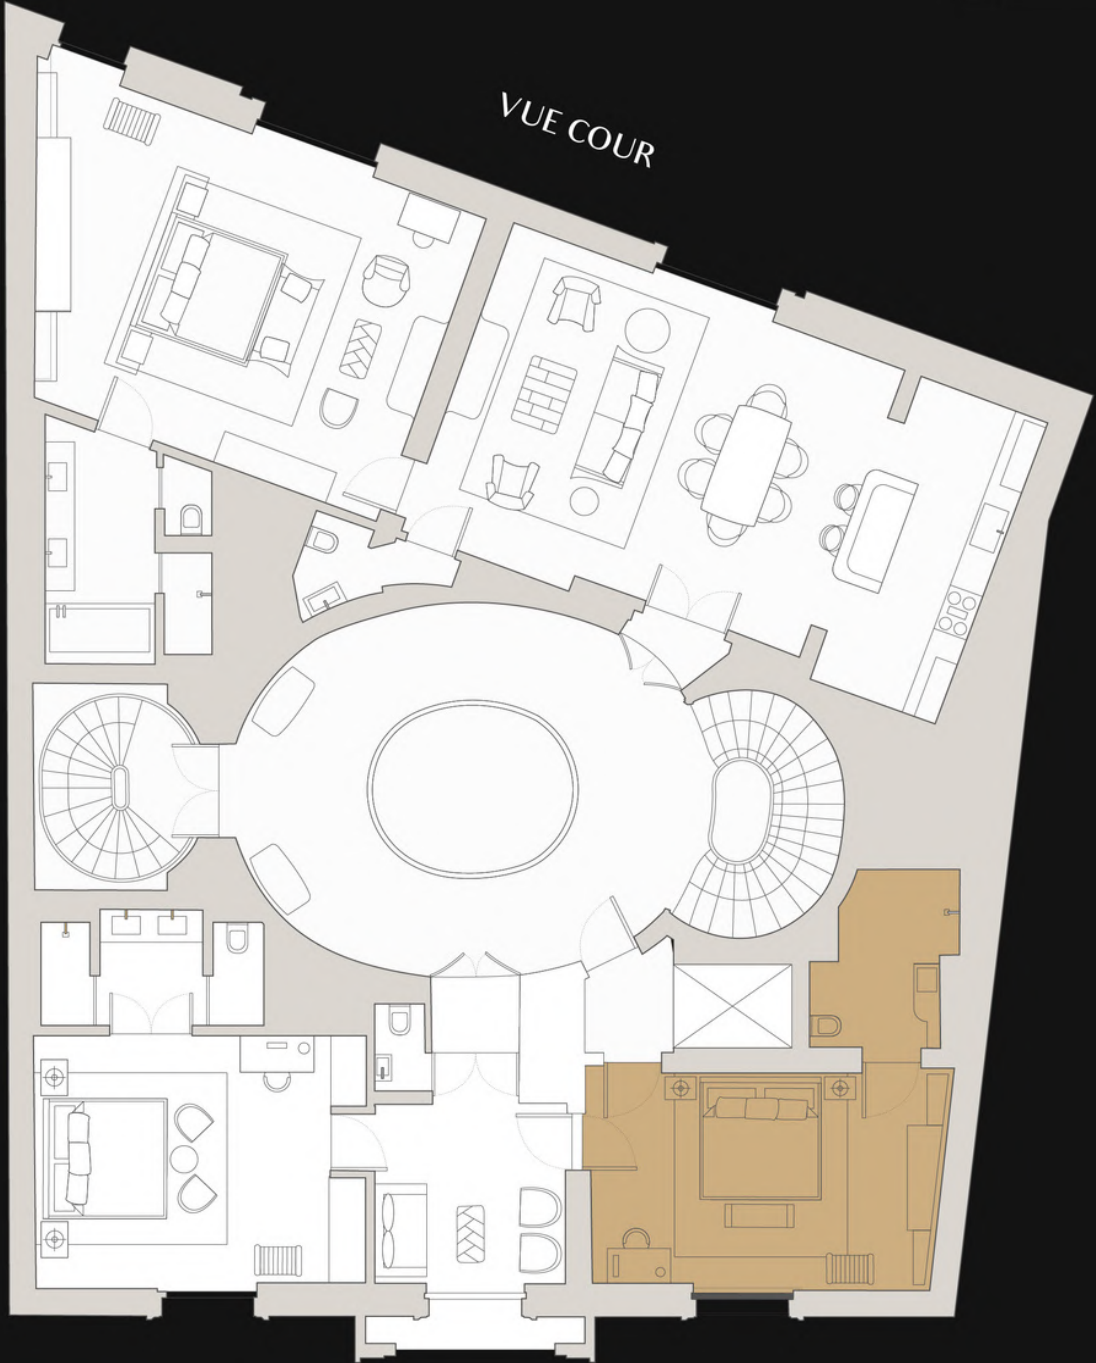

MAISON VILLEROY

VOTRE HAVRE COZY

Chambre Premier *Galant*

Située au premier étage, la Chambre Premier Galant vous offre une grande bouffée d'air et d'espace grâce à ses somptueux volumes.

Ses 30 m² donnant sur la rue Jean Goujon redéfinissent avec grâce l'idée du confort.

La Chambre Galant peut être connectée à la Suite Thimonnier pour créer une suite exceptionnelle de 80 m².

Galant

Chambre Premier

1ER ÉTAGE

APPARTEMENT VILLEROY

SUITE PREMIER THIMONNIER

VUE COUR

RUE JEAN GOUJON

 GALANT

Chambre Premier

Nom	Étage	Superficie (m2)	Communiquant avec
Chambre Louis	Entresol	31	/
Appartement Villeroy	1	115	/
Suite Premier Thimonnier	1	50	Chambre Premier Galant
Chambre Premier Galant	1	30	Suite Premier Thimonnier
Suite Grand Premier Lescot	2	58	Suite Grand Premier Antoine
Suite Grand Premier Antoine	2	58	Suite Grand Premier Lescot
Suite Premier Bontemps	2ème	50	Chambre Premier Ernest
Chambre Premier Ernest	2ème	30	Suite Premier Bontemps
Appartement Empyrée	3	110	/
Suite Premier Céleste	3	48	/
Chambre Premier Ardor	3	28	/