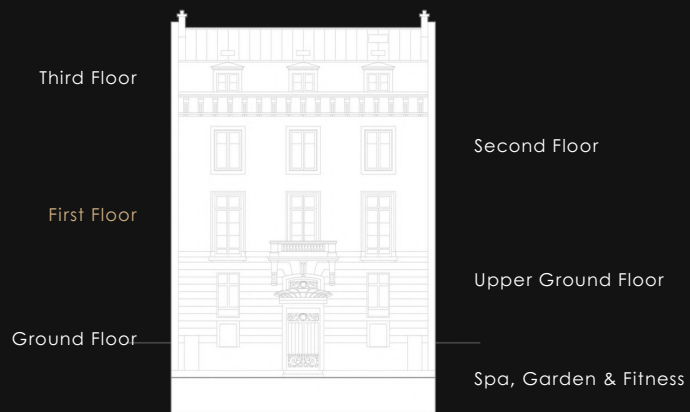

Chambre Galant can be connected to Suite Thimonnier to create an exceptional two-bedroom suite of 80 sqm up above rue Jean Goujon.

# Galant

Premier Room

APARTMENT VILLEROY

PREMIER SUITE THIMONNIER

RUE JEAN GOUJON

 GALANT

Premier Room

Room name	Floor	Room Size (sq.m.)	Room Size (sq.ft.)	Connecting to
Premier Room Louis	Upper Ground Floor	31	330	/
Apartment Villeroy	1	115	1,240	/
Premier Suite Thimonnier	1	50	540	Premier Room Galant
Premier Room Galant	1	30	320	Premier Suite Thimonnier
Grand Premier Suite Lescot	2	58	630	Grand Premier Suite Antoine
Grand Premier Suite Antoine	2	58	540	Grand Premier Suite Lescot
Premier Suite Bontemps	2	50	320	Premier Room Ernest
Premier Room Ernest	2	30	630	Premier Suite Bontemps
Apartment Empyrée	3	110	1,190	/
Premier Suite Céleste	3	48	520	/
Premier Room Ardor	3	28	300	/