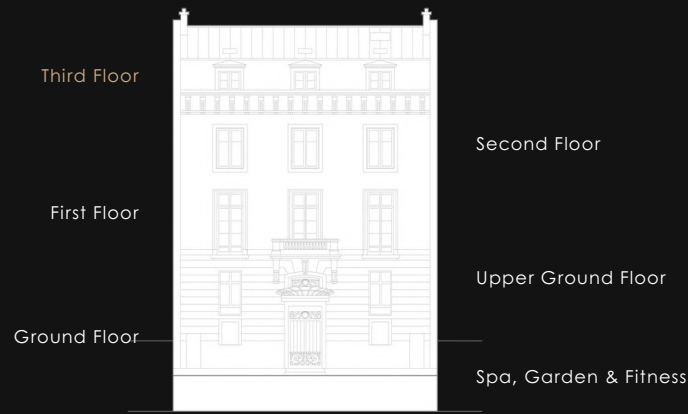

# Céleste

Premier Suite

THIRD FLOOR

RUE JEAN GOUJON

■ CÉLESTE

Premier Suite

Room name	Floor	Room Size (sq.m.)	Room Size (sq.ft.)	Connecting to
Premier Room Louis	Upper Ground Floor	31	330	/
Apartment Villeroy	1	115	1,240	/
Premier Suite Thimonnier	1	50	540	Premier Room Galant
Premier Room Galant	1	30	320	Premier Suite Thimonnier
Grand Premier Suite Lescot	2	58	630	Grand Premier Suite Antoine
Grand Premier Suite Antoine	2	58	540	Grand Premier Suite Lescot
Premier Suite Bontemps	2	50	320	Premier Room Ernest
Premier Room Ernest	2	30	630	Premier Suite Bontemps
Apartment Empyrée	3	110	1,190	/
Premier Suite Céleste	3	48	520	/
Premier Room Ardor	3	28	300	/