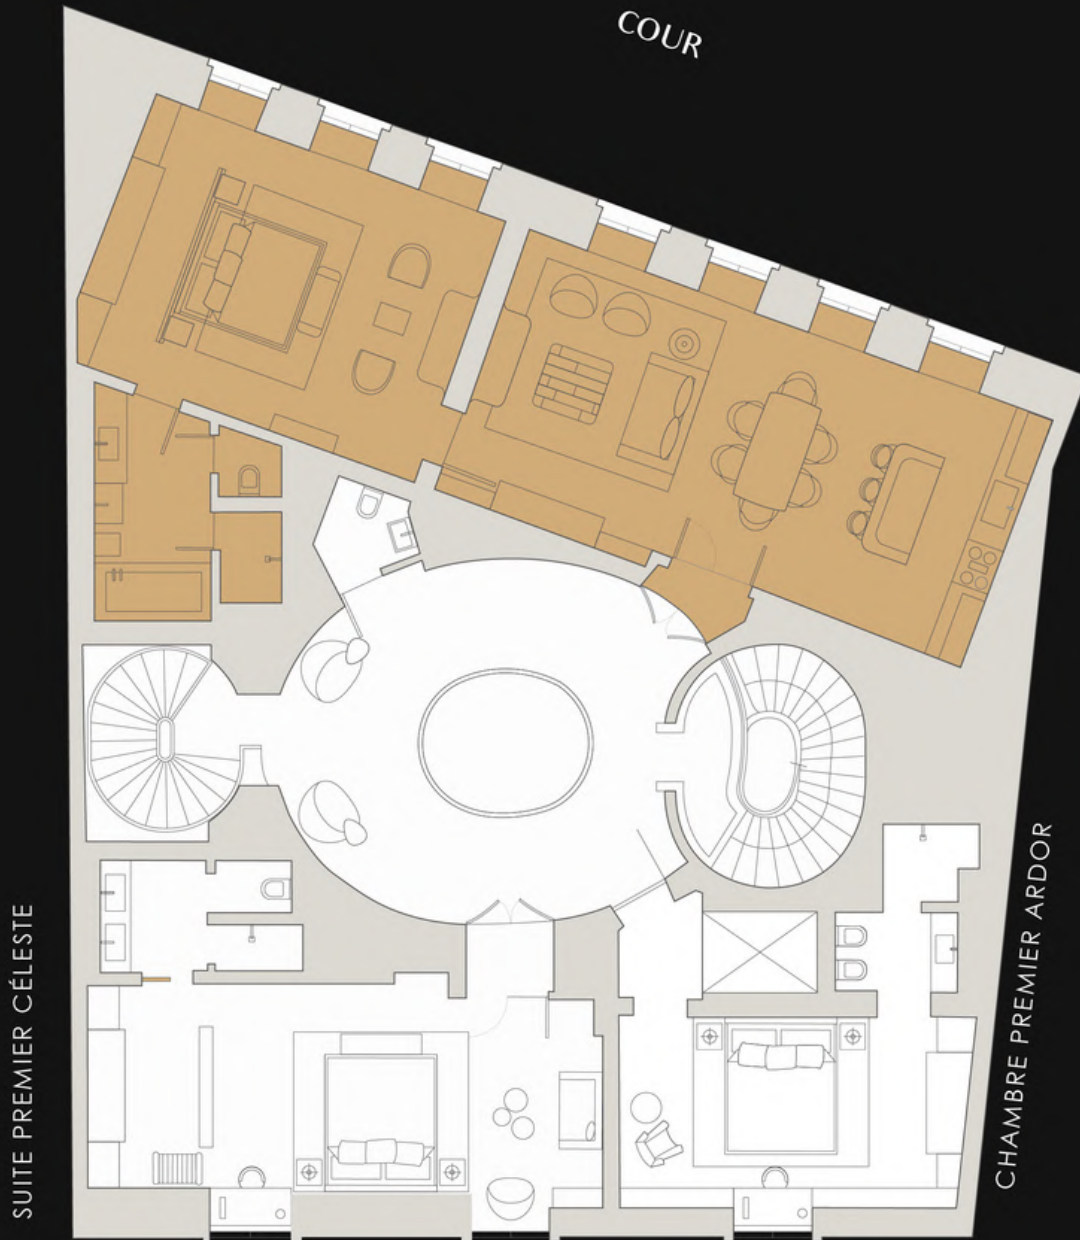

MAISON VILLEROY

VOTRE COIN DE PARADIS

Appartement *Empyrée*

Comme la plus haute sphère céleste qui lui donne son nom, notre luxueux penthouse est situé au troisième et dernier étage de la maison.

Ce paradis de 110 m² procure la douce sensation d'un deuxième chez-soi. Surplombant la cour paisible, l'Empyrée offre l'élégance et le confort d'un appartement parisien dans lequel rien ne manque : cuisine dînatrice avec table pour six personnes, salon, cheminée en marbre.

L'ensemble de l'étage peut être privatisé pour créer un magnifique lieu de vie de 225 m².

Empyrée

Appartement

3ÈME ÉTAGE

SUITE PREMIER CÉLESTE

CHAMBRE PREMIER ARDOR

RUE JEAN GOUJON

Nom	Étage	Superficie (m2)	Communiquant avec
Chambre Louis	Entresol	31	/
Appartement Villeroy	1	115	/
Suite Premier Thimonnier	1	50	Chambre Premier Galant
Chambre Premier Galant	1	30	Suite Premier Thimonnier
Suite Grand Premier Lescot	2	58	Suite Grand Premier Antoine
Suite Grand Premier Antoine	2	58	Suite Grand Premier Lescot
Suite Premier Bontemps	2ème	50	Chambre Premier Ernest
Chambre Premier Ernest	2ème	30	Suite Premier Bontemps
Appartement Emprée	3	110	/
Suite Premier Céleste	3	48	/
Chambre Premier Ardor	3	28	/