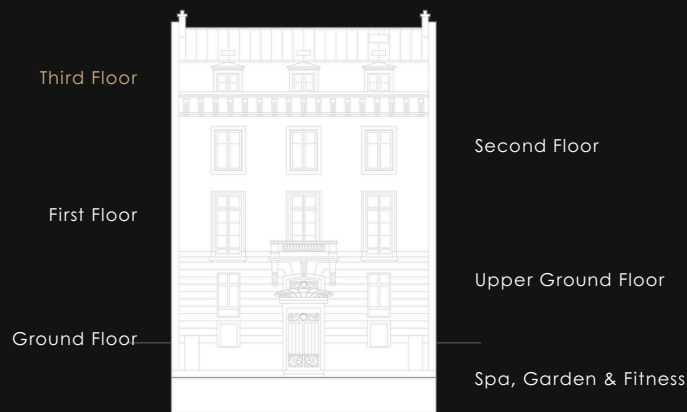

Chambre Ardor can be combined with the rest of the accommodation on this floor to create an exquisite 225 sqm Parisian retreat.

Ardor

Premier Room

THIRD FLOOR

RUE JEAN GOUJON

■ ARDOR

Premier Room

Room name	Floor	Room Size (sq.m.)	Room Size (sq.ft.)	Connecting to
Room Louis	Entresol	31	330	/
Signature Suite Villeroy	1	115	1,240	/
Premier Suite Thimonnier	1	50	540	Premier Room Galant
Premier Room Galant	1	30	320	Premier Suite Thimonnier
Grand Premier Suite Lescot	2	58	630	Grand Premier Suite Antoine
Grand Premier Suite Antoine	2	58	540	Grand Premier Suite Lescot
Premier Suite Bontemps	2	50	320	Premier Room Ernest
Premier Room Ernest	2	30	630	Premier Suite Bontemps
Signature Suite Emyrée	3	110	1,190	/
Premier Suite Céleste	3	48	520	/
Premier Room Ardor	3	28	300	/