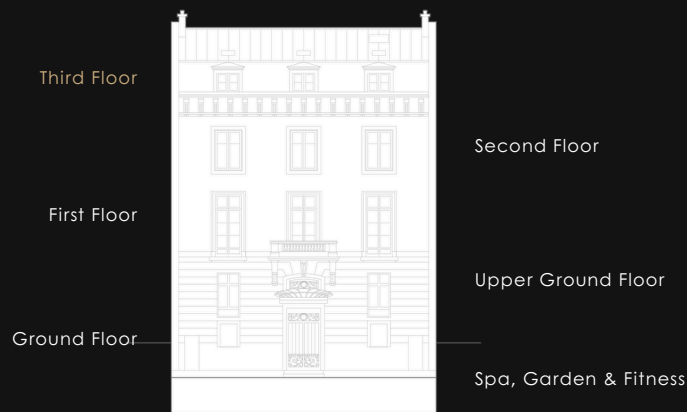

Signature suite L'Empyrée can be combined with the rest of the accommodation on this floor to create an exquisite 225 sqm Parisian retreat.

# Empyrée Signature Suite

THIRD FLOOR

RUE JEAN GOUJON

■ EMPYRÉE Signature Suite

Room name	Floor	Room Size (sq.m.)	Room Size (sq.ft.)	Connecting to
Premier Room Louis	Upper Ground Floor	31	330	/
Signature Suite Villeroy	1	115	1,240	/
Premier Suite Thimonnier	1	50	540	Premier Room Galant
Premier Room Galant	1	30	320	Premier Suite Thimonnier
Grand Premier Suite Lescot	2	58	630	Grand Premier Suite Antoine
Grand Premier Suite Antoine	2	58	540	Grand Premier Suite Lescot
Premier Suite Bontemps	2	50	320	Premier Room Ernest
Premier Room Ernest	2	30	630	Premier Suite Bontemps
Signature Suite Emprée	3	110	1,190	/
Premier Suite Céleste	3	48	520	/
Premier Room Ardor	3	28	300	/